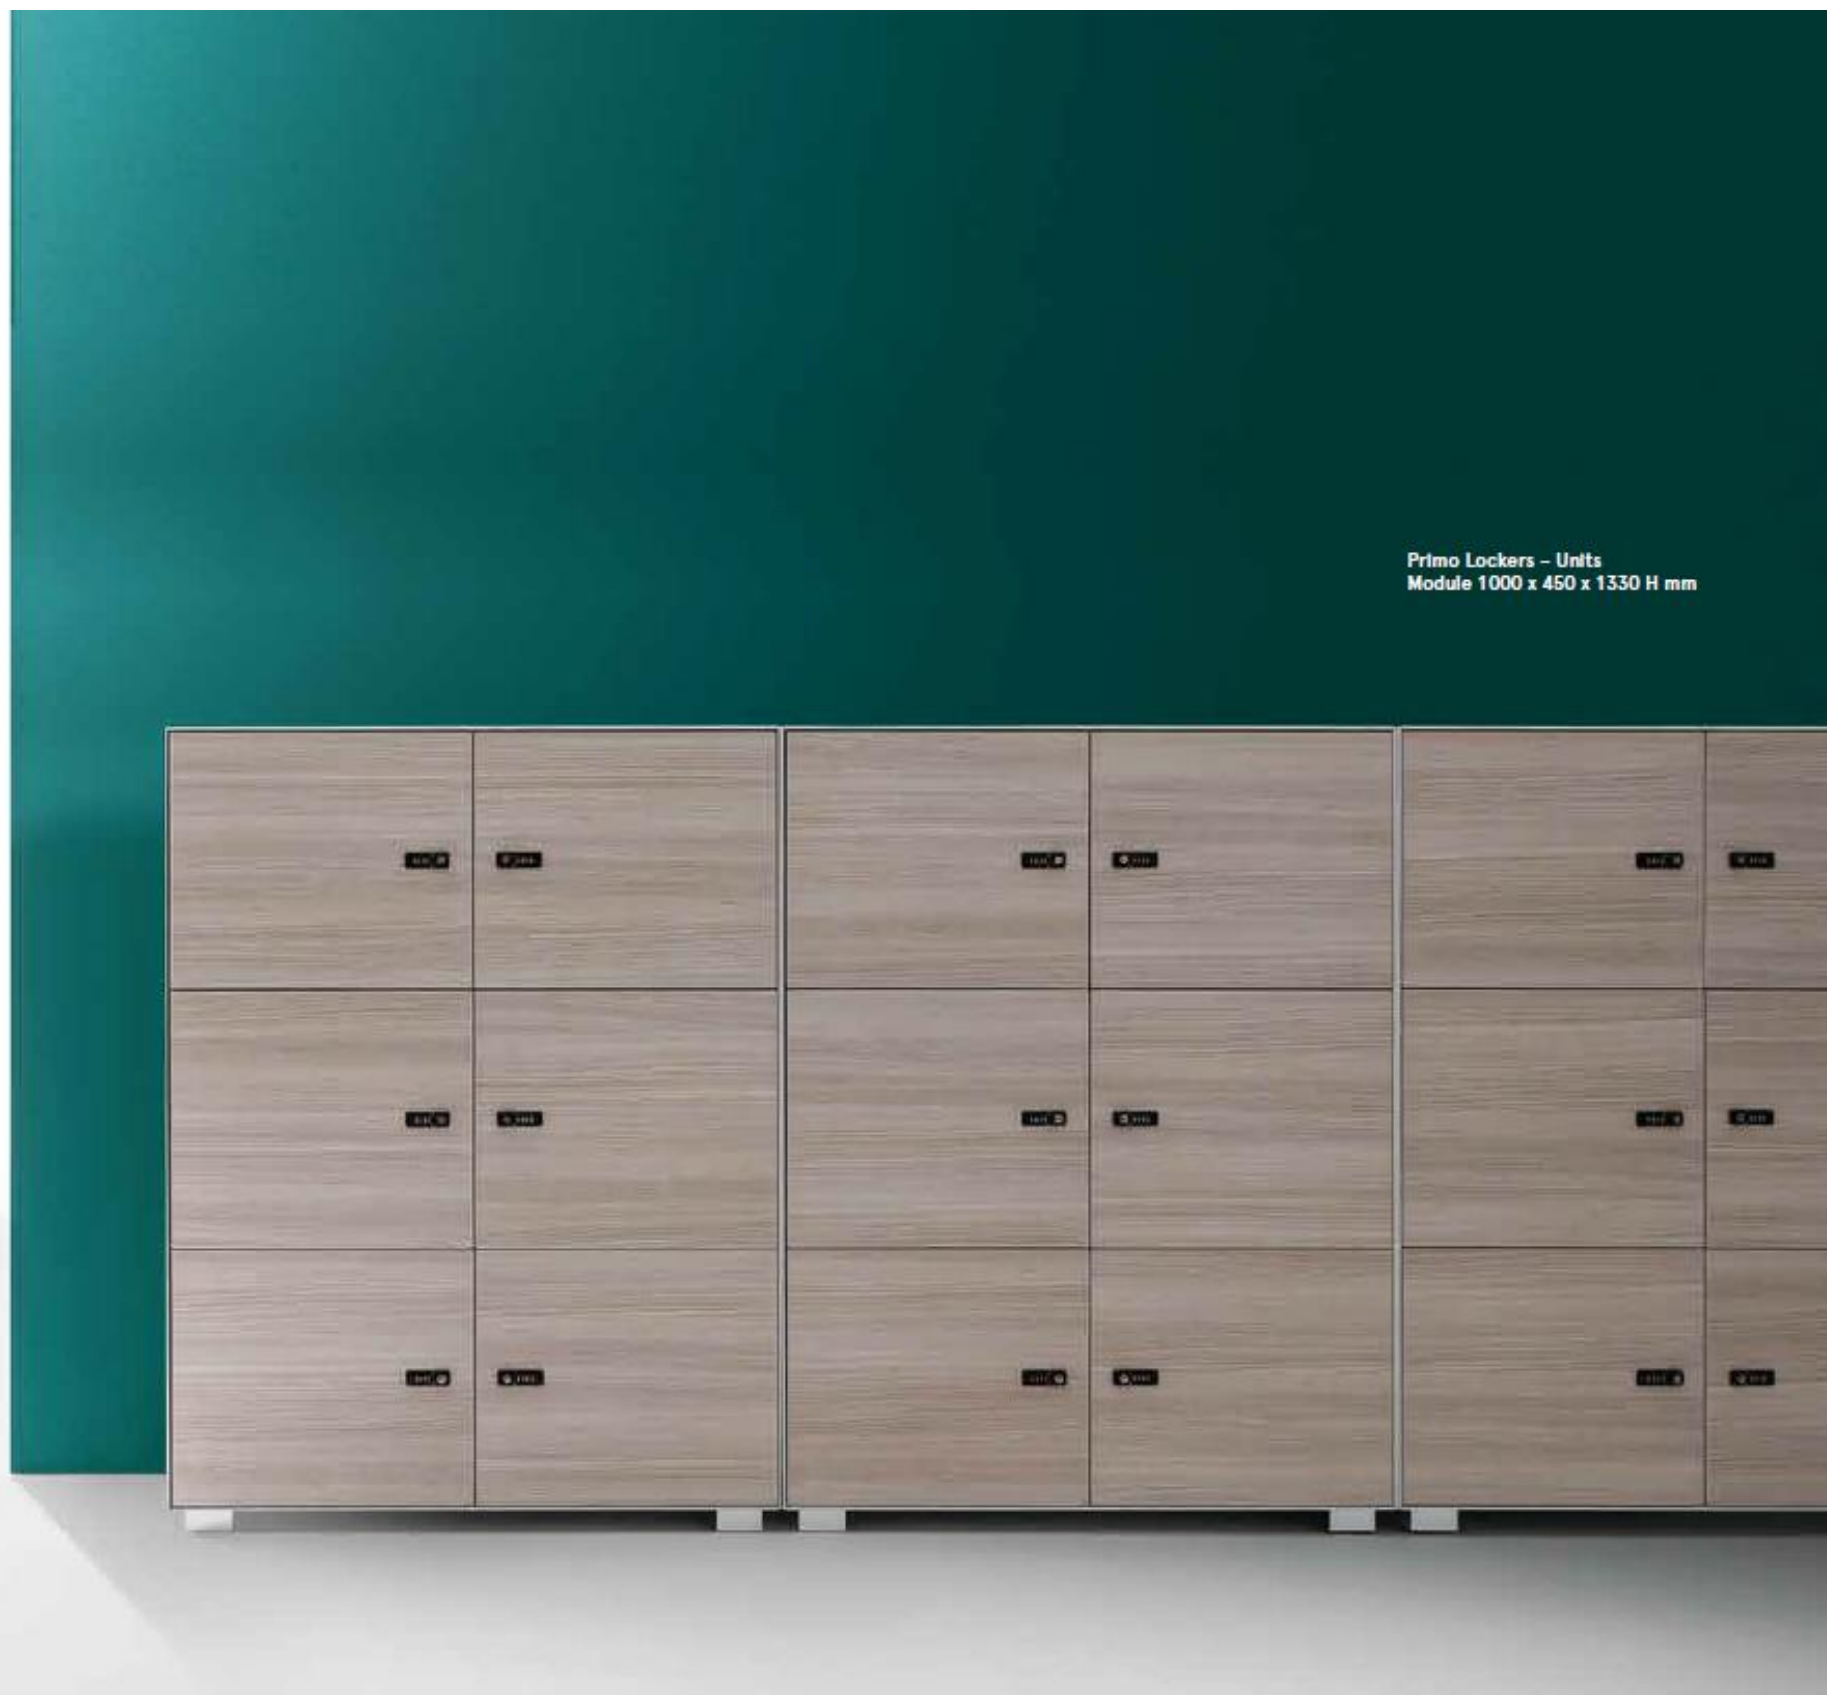

NOTA LOCKERS

*PREMIUM
Italian line*

PRIMO LOCKERS

www.notalockers.com

Primo Lockers - Units
Module 1000 x 450 x 1330 H mm

Primo Lockers - Units
Module 1000 x 450 x 1330 H mm

Primo Lockers - Units
Module 1000 x 450 x 1330 H mm