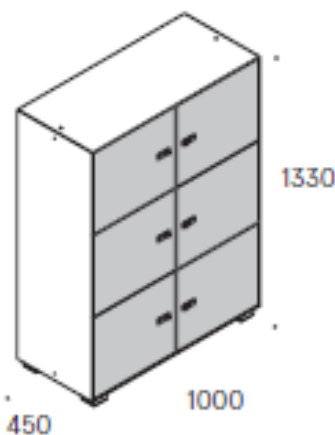

Casellario in metallo
con porte in melaminico 6 posti.
Chiusura combinazione 4 digit.

*Metal locker 6 places,
with melamine doors.
4 digit closing combination.*

V1 - M2 ☐ ☒

bianco/white/RAL 9010
grigio/grey

art. 6PRA0M13PXMBG

Net Kg. 71,5

☐ body ☒ melamine door