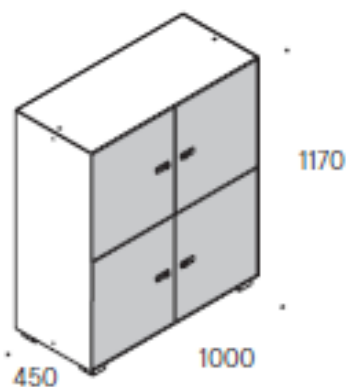

Casellario in metallo
con porte in melaminico 2 posti.
Chiusura combinazione 4 digit.

*Metal locker 2 places,
with melamine doors.
4 digit closing combination.*

V1 - M2

bianco/white/RAL 9010
grigio/grey

art. 6PRA0M14PXMBG

Net Kg. 33,5

body melamine door

Casellario in metallo
con porte in melaminico 4 posti.
Chiusura combinazione 4 digit.

*Metal locker 4 places,
with melamine doors.
4 digit closing combination.*

V1 - M2

bianco/white/RAL 9010
grigio/grey