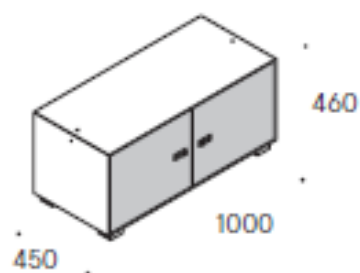

NOTA LOCKERS

*PREMIUM
Italian line*

PRIMO LOCKERS

www.notalockers.com

Primo Lockers - Units
Module 1000 x 450 x 1330 H mm

Primo Lockers - Units
Module 1000 x 450 x 1330 H mm

Primo Lockers - Units
Module 1000 x 450 x 1330 H mm

Primo Lockers - Units
Module 1000 x 450 x 1330 H mm
Melamine doors

Primo Lockers - Units
Module 1000 x 450 x 1330 H mm

Primo Lockers - Units
Module 1000 x 450 x 1330 H mm

Description	Colors	Code
 <p>Casellario in metallo 2 posti con feritoie per corrispondenza. Chiusura combinazione 4 digit</p> <p><i>2 door metal locker with mail slots. 4 digit closing combination</i></p> <p>Net Kg. 30,0</p>	<p>V1  bianco/white/RAL 9010</p> <p>V6  alluminio/aluminium/RAL 9006</p> <p>V2  grigio tortora/grey/RAL 7044</p>	<p>art. 6PRA0014PS711</p> <p>art. 6PRA0014PS380</p> <p>art. 6PRA0014P7044</p>
 <p>Casellario in metallo 4 posti con feritoie per corrispondenza. Chiusura combinazione 4 digit</p> <p><i>4 door metal locker with mail slots. 4 digit closing combination</i></p> <p>Net Kg. 50,70</p>	<p>V1  bianco/white/RAL 9010</p> <p>V6  alluminio/aluminium/RAL 9006</p> <p>V2  grigio tortora/grey/RAL 7044</p>	<p>art. 6PRA0012PS711</p> <p>art. 6PRA0012PS380</p> <p>art. 6PRA0012P7044</p>
 <p>Casellario in metallo 6 posti con feritoie per corrispondenza. Chiusura combinazione 4 digit</p> <p><i>6 door metal locker with mail slots. 4 digit closing combination</i></p> <p>Net Kg. 60,0</p>	<p>V1  bianco/white/RAL 9010</p> <p>V6  alluminio/aluminium/RAL 9006</p> <p>V2  grigio tortora/grey/RAL 7044</p>	<p>art. 6PRA0013PS711</p> <p>art. 6PRA0013PS380</p> <p>art. 6PRA0013P7044</p>

Casellario in metallo
con porte in melaminico 2 posti.
Chiusura combinazione 4 digit.

*Metal locker 2 places,
with melamine doors.
4 digit closing combination.*

V1 - M2

bianco/white/RAL 9010
grigio/grey

art. 6PRA0M14PXMBG